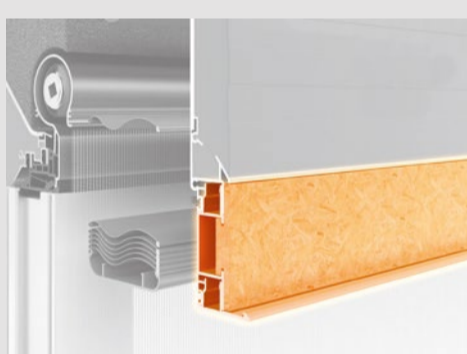

NUOVO
PURO 2

I vantaggi

- **Un solo sistema** per avvolgibili e frangisole.
- Essendo prefabbricato i tempi di installazione risultano veloci, l'installazione è **facile**: i vari passaggi per l'assemblaggio sono semplici e quasi senza necessità di attrezzi particolari - anche durante la manutenzione.
- **Migliore qualità**: Qualità made in Germany: profili saldamente integrati nella scatola. Guscio interno chiuso. Grazie al taglio trasversale la pulizia è più semplice.
- **Stabilizzazione**: Il sistema di stabilizzazione del telaio integrato certificato consente di ancorare ampie finestre dissipando i carichi che si verificano sulla muratura.
- **Tempi di consegna velocissimi**, in sole tre settimane dalla conferma dell'ordine nonostante l'elevata gamma di colori e di stampe
- **Sistema modulare**: il cassonetto giusto per ogni applicazione e costruzione
- **Schiuma poliuretanic**: i migliori valori di isolamento termico convincono progettisti e costruttori

Montaggio rapido in 5 passaggi.

Oltre al classico montaggio su falso telaio è possibile applicare il sistema direttamente sul serramento.

- Sistema completamente pre-assemblato.
- Profili di connessione per tutti i più comuni sistemi di finestre sul mercato, già a tenuta stagna.
- Installazione semplice e veloce sul cantiere.
- Nessun nastro sigillante tra telaio della finestra e profilo di connessione.

Massima flessibilità per tutte le costruzioni e tutti gli spessori di muratura.

Più «area luce» dalle finestre;
fino a 2600 mm con ALLUMINIO 13 x 55
(cassonetti piccoli)

Conforme alla norma ed esteticamente bello.