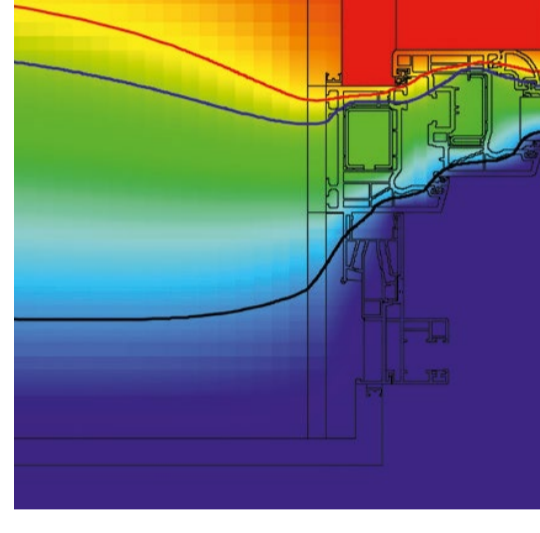

NUOVO
PURO 2

I vantaggi

- **Un solo sistema** per avvolgibili e frangisole.
- Essendo prefabbricato i tempi di installazione risultano veloci, l'installazione è **facile**: i vari passaggi per l'assemblaggio sono semplici e quasi senza necessità di attrezzi particolari - anche durante la manutenzione.
- **Migliore qualità**: Qualità made in Germany: profili saldamente integrati nella scatola. Guscio interno chiuso. Grazie al taglio trasversale la pulizia è più semplice.
- **Stabilizzazione**: Il sistema di stabilizzazione del telaio integrato certificato consente di ancorare ampie finestre dissipando i carichi che si verificano sulla muratura.
- **Tempi di consegna velocissimi**, in sole tre settimane dalla conferma dell'ordine nonostante l'elevata gamma di colori e di stampe
- **Sistema modulare**: il cassonetto giusto per ogni applicazione e costruzione
- **Schiuma poliuretanic**: i migliori valori di isolamento termico convincono progettisti e costruttori

Montaggio rapido in 5 passaggi.

Oltre al classico montaggio su falso telaio è possibile applicare il sistema direttamente sul serramento.

- Sistema completamente pre-assemblato.
- Profili di connessione per tutti i più comuni sistemi di finestre sul mercato, già a tenuta stagna.
- Installazione semplice e veloce sul cantiere.
- Nessun nastro sigillante tra telaio della finestra e profilo di connessione.

Massima flessibilità per tutte le costruzioni e tutti gli spessori di muratura.

Più «area luce» dalle finestre;
fino a 2600 mm con ALLUMINIO 13 x 55
(cassonetti piccoli)

Conforme alla norma ed esteticamente bello.