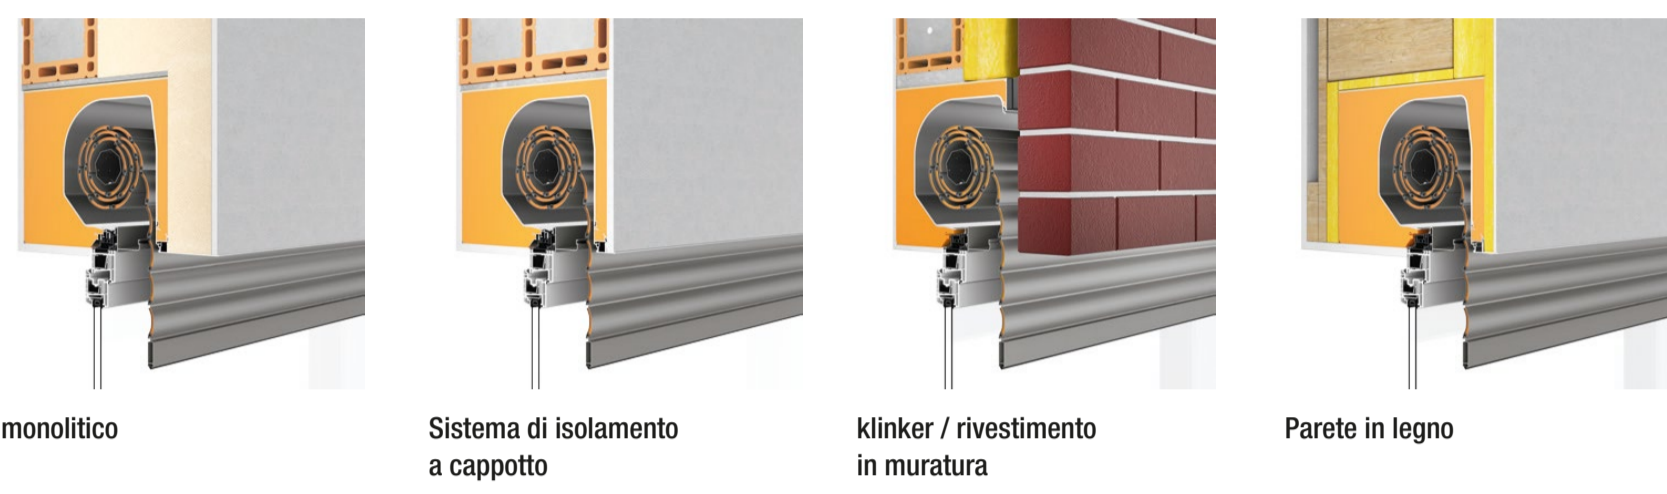

NUOVO  
**PURO 2**

**I vantaggi**

- **Un solo sistema** per avvolgibili e frangisole.
- Essendo prefabbricato i tempi di installazione risultano veloci, l'installazione è **facile**: i vari passaggi per l'assemblaggio sono semplici e quasi senza necessità di attrezzi particolari - anche durante la manutenzione.
- **Migliore qualità**: Qualità made in Germany: profili saldamente integrati nella scatola. Guscio interno chiuso. Grazie al taglio trasversale la pulizia è più semplice.
- **Stabilizzazione**: Il sistema di stabilizzazione del telaio integrato certificato consente di ancorare ampie finestre dissipando i carichi che si verificano sulla muratura.
- **Tempi di consegna velocissimi**, in sole tre settimane dalla conferma dell'ordine nonostante l'elevata gamma di colori e di stampe
- **Sistema modulare**: il cassonetto giusto per ogni applicazione e costruzione
- **Schiuma poliuretanic**: i migliori valori di isolamento termico convincono progettisti e costruttori

**Montaggio rapido in 5 passaggi.**

Oltre al classico montaggio su falso telaio è possibile applicare il sistema direttamente sul serramento.

- Sistema completamente pre-assemblato.
- Profili di connessione per tutti i più comuni sistemi di finestre sul mercato, già a tenuta stagna.
- Installazione semplice e veloce sul cantiere.
- Nessun nastro sigillante tra telaio della finestra e profilo di connessione.

**Massima flessibilità per tutte le costruzioni e tutti gli spessori di muratura.**

Più «area luce» dalle finestre;  
fino a 2600 mm con ALLUMINIO 13 x 55  
(cassonetti piccoli)

Conforme alla norma ed esteticamente bello.