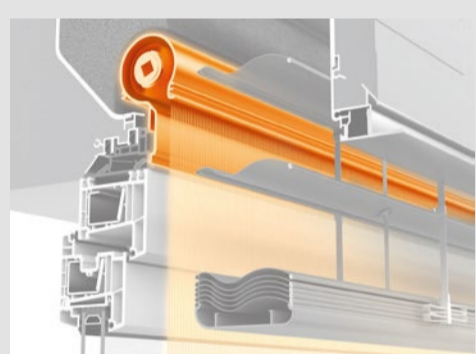

NUOVO
PURO 2

I vantaggi

- **Un solo sistema** per avvolgibili e frangisole.
- Essendo prefabbricato i tempi di installazione risultano veloci, l'installazione è **facile**: i vari passaggi per l'assemblaggio sono semplici e quasi senza necessità di attrezzi particolari - anche durante la manutenzione.
- **Migliore qualità**: Qualità made in Germany: profili saldamente integrati nella scatola. Guscio interno chiuso. Grazie al taglio trasversale la pulizia è più semplice.
- **Stabilizzazione**: Il sistema di stabilizzazione del telaio integrato certificato consente di ancorare ampie finestre dissipando i carichi che si verificano sulla muratura.
- **Tempi di consegna velocissimi**, in sole tre settimane dalla conferma dell'ordine nonostante l'elevata gamma di colori e di stampe
- **Sistema modulare**: il cassonetto giusto per ogni applicazione e costruzione
- **Schiuma poliuretanic**: i migliori valori di isolamento termico convincono progettisti e costruttori

Montaggio rapido in 5 passaggi.

Oltre al classico montaggio su falso telaio è possibile applicare il sistema direttamente sul serramento.

- Sistema completamente pre-assemblato.
- Profili di connessione per tutti i più comuni sistemi di finestre sul mercato, già a tenuta stagna.
- Installazione semplice e veloce sul cantiere.
- Nessun nastro sigillante tra telaio della finestra e profilo di connessione.

Massima flessibilità per tutte le costruzioni e tutti gli spessori di muratura.

Più «area luce» dalle finestre;
fino a 2600 mm con ALLUMINIO 13 x 55
(cassonetti piccoli)

Conforme alla norma ed esteticamente bello.