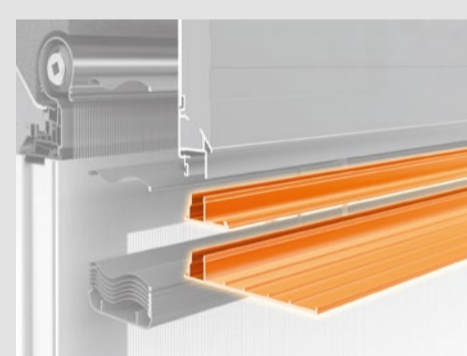

NUOVO
PURO 2

I vantaggi

- **Un solo sistema** per avvolgibili e frangisole.
- Essendo prefabbricato i tempi di installazione risultano veloci, l'installazione è **facile**: i vari passaggi per l'assemblaggio sono semplici e quasi senza necessità di attrezzi particolari - anche durante la manutenzione.
- **Migliore qualità**: Qualità made in Germany: profili saldamente integrati nella scatola. Guscio interno chiuso. Grazie al taglio trasversale la pulizia è più semplice.
- **Stabilizzazione**: Il sistema di stabilizzazione del telaio integrato certificato consente di ancorare ampie finestre dissipando i carichi che si verificano sulla muratura.
- **Tempi di consegna velocissimi**, in sole tre settimane dalla conferma dell'ordine nonostante l'elevata gamma di colori e di stampe
- **Sistema modulare**: il cassonetto giusto per ogni applicazione e costruzione
- **Schiuma poliuretanic**: i migliori valori di isolamento termico convincono progettisti e costruttori

Montaggio rapido in 5 passaggi.

Oltre al classico montaggio su falso telaio è possibile applicare il sistema direttamente sul serramento.

- Sistema completamente pre-assemblato.
- Profili di connessione per tutti i più comuni sistemi di finestre sul mercato, già a tenuta stagna.
- Installazione semplice e veloce sul cantiere.
- Nessun nastro sigillante tra telaio della finestra e profilo di connessione.

Massima flessibilità per tutte le costruzioni e tutti gli spessori di muratura.

Più «area luce» dalle finestre;
fino a 2600 mm con ALLUMINIO 13 x 55
(cassonetti piccoli)

Conforme alla norma ed esteticamente bello.